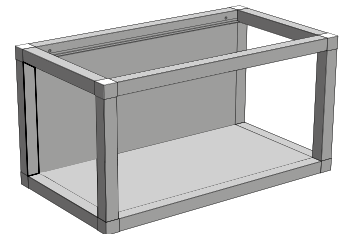

Noltia System Lda.
Zona Ind. de Campos, Polo 1
4920-247 - Vila Nova de Cerveira
Portugal
Tlf: (+351) 251 821 516
Email: noltia@noltiasystem.com

Cube System Evolution